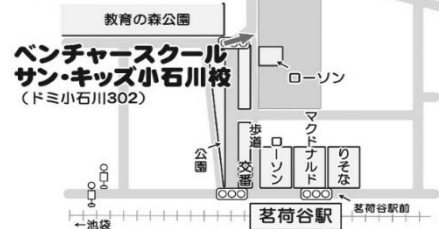

ご不明な点は、お気軽にお電話ください。
お待ちしております。