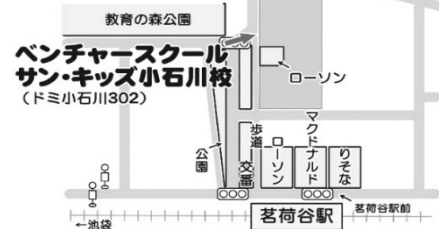

竹早園舎の受験をお考えの方は、ぜひご参加ください。

・対象：年少児と保護者1名 各回8組
(H27年4月2日～H28年4月1日生まれ)

・日程：10月迄の毎月第2水曜日 14:15～15:15
後期(8/14、9/11、10/16)

・費用：6,000円(税別)/1回

※毎回、お子様と保護者1名でご参加ください。
※欠席の場合、返金や振替対応はございません。その日の資料を後日お渡しいたします。
※入会金は不要です。

ご不明な点は、お気軽にお電話ください。
お待ちしております。

**ベンチャースクール
サン・キッズ 小石川校**
文京区小石川 5-6-9 ドミ小石川 3F
☎03-3945-6331

キリトリ

竹早園舎親子講座 後期 2019

お名前 _____

生年月日 _____

電話番号 _____

申込日に○をお付け下さい。 8/14 ・ 9/11 ・ 10/16