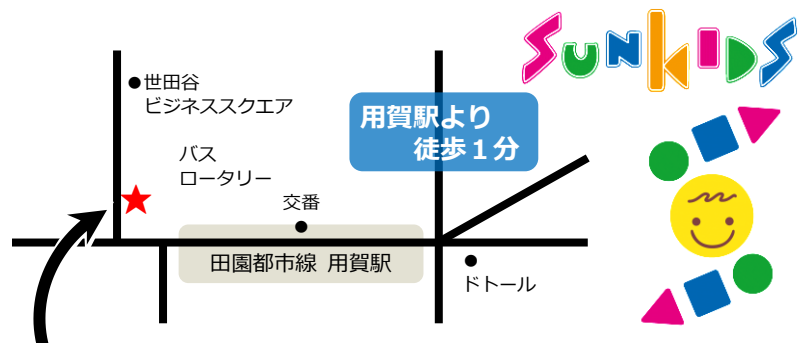

注) お振込はお子様のお名前をお願いします。

資料請求・見学・体験
お気軽にお問合せください。

教室本部

☎03-5489-0300

用賀校

☎03-5797-3383

<http://www.sunkids.jp/>

サンキッズ 検索