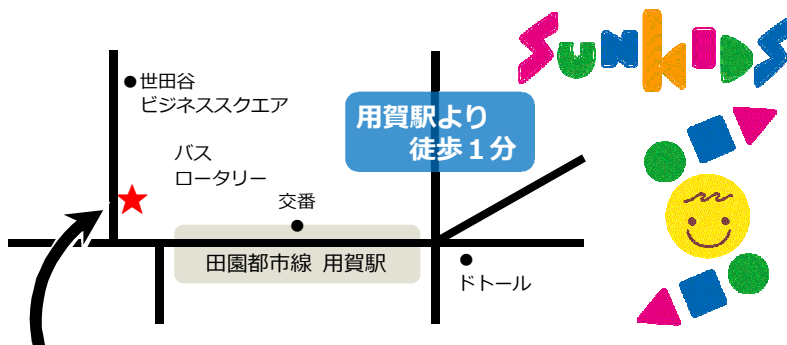

資料請求・見学・体験  
お気軽にお問合せください。

教室本部

☎03-5489-0300

用賀校

☎03-5797-3383

<http://www.sunkids.jp/>

サンキッズ

検索