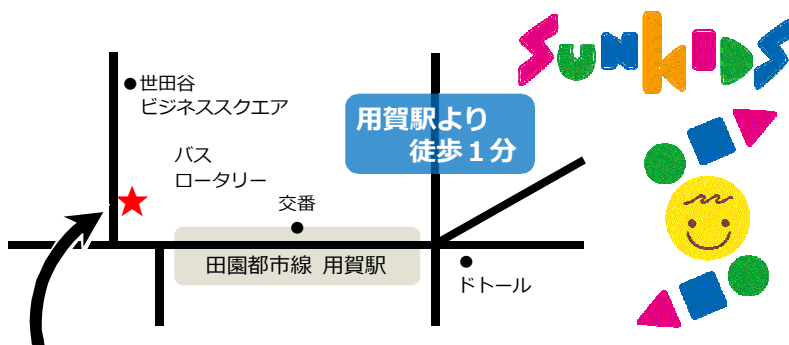

公開セミナー

学芸大附属世田谷小学校受験に向けて

今秋または来秋に、学芸大学附属世田谷小学校の受験をお考えの方に向けた公開セミナーを開催します。国立小学校と私立小学校の違いや、考査の内容や試験当日に出されるアンケートについて、お話し致します。

学芸大学附属世田谷小学校の入試は、始めに抽選がありません。指定された地域にお住いの方はどなたでもエントリーできることから、とても人気で高倍率の国立小学校です。

試験当日まで、どのようなことを心掛けてお子さんと過ごせば良いか、どのようなことを準備しておくべきか…、また、保護者のご質問にもお答え致します。

日時

2017年7月15日(土)13:30~14:30

テーマ

国立小学校の受験について

対象：年少児～年長児の保護者の方
場所：ベンチャースクール サン・キッズ用賀校
世田谷区用賀 4-4-7 福ビル 3F
持ち物：室内履き、筆記用具
費用：2,160円(税込)／1名様

参加者限定の特典がございます

— お申し込み方法 —

まずは、お電話にて空席状況をご確認の上、お申し込みください。

校舎の受付にてお支払または、下記の口座にお振込ください。

ご入金確認後、正式にご参加とさせていただきます。

尚、ご入金いただきました受講料はいかなる場合でもご返金できませんので予めご了承ください。

東京三菱 UFJ 銀行 目黒駅前支店 普通 1435653 (有)幼児未来教育

注) お振込はお子様のお名前をお願いします。

資料請求・見学・体験
お気軽にお問合せください。

教室本部

☎03-5489-0300

用賀校

☎03-5797-3383

<http://www.sunkids.jp/>

サンキッズ

検索

ベンチャースクール サン・キッズ用賀校

世田谷区用賀 4-4-7 福ビル 3F 田園都市線「用賀駅」より徒歩1分
ビルの1階は、フレッシュネスバーガーさんです。