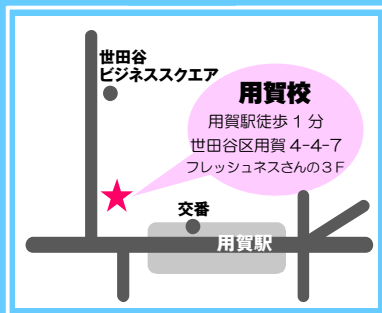

筑波大学附属小対策講習

筑波大学附属小学校の考査内容は、毎年大きな変化はありませんが、短い時間内に問題を解くスピード力や丁寧さが求められています。そのためには、数多くの問題をこなし、解き方のコツなども習得する必要があります。例年出題されている指示制作では、巧緻性だけではなく、シールの色や形、貼る場所など、細かい指示を聞き取る力も必要です。講習会では、実際の考査により近い問題を用意しております。また、考査当日までに家庭ですべきことなど、保護者の方へアドバイスもさせていただきます。

11/11・18・25 12/2・9・16
いずれも土曜日 13:00~14:30
回転図形、重ね図形、点図形、生活の常識、お話の記憶、クマ歩き、運動、指示制作、課題画など 開催 小石川校
費用: 7,020円/1回 38,880円/6回(割引あり)
※毎回それぞれの分野を取り入れ、その内容は異なります。

学芸大世田谷小対策講習

世田谷小学校のプリントの難易度はそれほど高くありませんが、その他に集団行動観察、生活習慣、発表などがあり、全体的にバランスのとれたお子様が例年合格しています。初めての集団で恥ずかしがらずに実力を発揮できなければ点数に繋がりません。お子様が自信をつけて本番に臨めるような様々なカリキュラムを毎回ご用意しております。

10/7・14・21・28 11/4・11・18・25
いずれも土曜日 10:00~11:30
ペーパー対策、面接演習、口頭試問
小集団(行動観察・巧緻性)、大集団(運動・模倣体操)など
※毎回それぞれの分野を取り入れ、その内容は異なります。
費用: 7,020円/1回 51,840円/全8回(割引あり) 開催 用賀校

保護者向けアンケート添削指導
例年、考査当日に行われる保護者アンケート対策です。ご記入いただいたものを添削し後日返却いたします。
費用: 5,400円

●初めての方も安心! WEBカメラを設置
講習会の様子をご自宅のパソコンからご覧いただけます。

●直前講習会は入会金不要で

マンツーマンレッスン

ペーパー対策や、工作、絵画など…
ご希望の内容で、効率のよい授業を行います。
7,560円/60分 9,450円/75分 11,340円/90分
※いずれもレッスン後の解説を含みます。

お申し込み

— 直前講習会のお申し込みは —
まずは、お電話にて詳細や空席状況をご確認ください。仮予約後に、下記の口座へお振込ください。ご入金確認後、ご予約完了となります。ご入金いただきました受講料はいかなる場合でもご返金できませんので、予めご了承ください。尚、本チラシに掲載の費用は全て税込価格です。
三菱東京UFJ銀行 目黒駅前支店 普通 1435653 (有)幼児未来教育注) 振込名義は、お子様のお名前でお願います。

自立心のある子ども達を育てる

バンチャースクールサン・キッズ

お問合せ、お申し込みは、こちらまで。

☎03-5489-0300

<http://www.sunkids.jp/>

サンキッズ

検索

マンツーマンレッスンや受験対応のステップアップクラスは、都内5校舎で開講しております。

- ■麻布十番校: 港区元麻布3-11-5 麻布十番駅徒歩4分
- ■高輪校: 港区高輪1-26-11 白金高輪駅/白金台駅徒歩9分
- ■恵比寿校: 渋谷区恵比寿南3-2-19 恵比寿駅徒歩5分